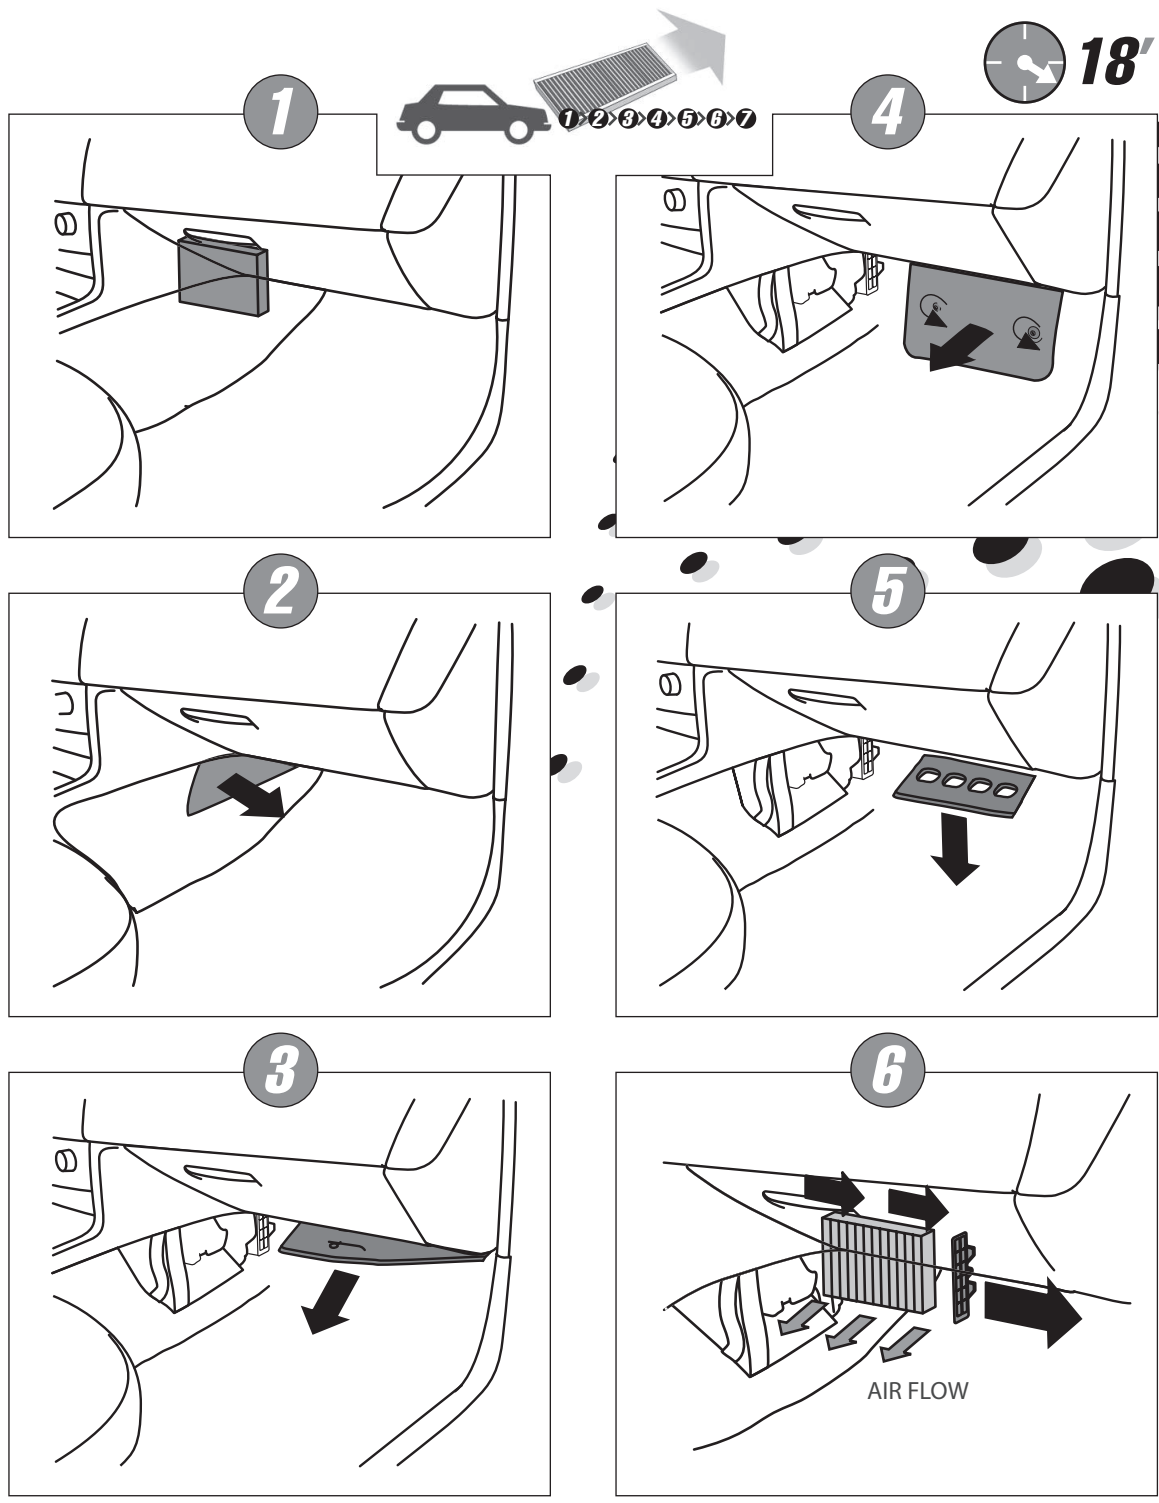

18'

**filter NC2416**  
**NC2416CA**

**ALFA ROMEO**  
**Giulia (04/16→)**  
**Stelvio (12/16→)**

Per il montaggio procedere eseguendo le operazioni in senso inverso.  
*Continuumounting in reverse order of operations*  
Le remontage s'effectue dans l'ordre inverse.  
*Der weitere Einbau erfolgt in umgekehrter Reihenfolge*  
Para concluir la instalaci3n, seguir el orden inverso.